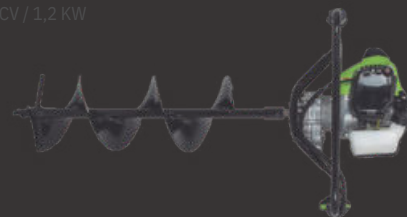

ABRE BURACOS 1,6 CV / 1,2 KW

43 cc | Motor2T
Inclui 3 Brocas:
100 / 150 / 200 mm

249⁹⁹€

NEW