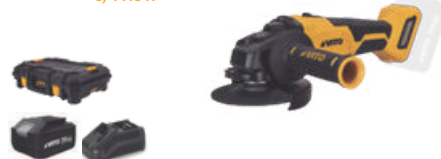

169⁹⁹
€/PACK

**REBARBADORA BRUSHLESS 20V - 125MM
+ BATERIA 4AH + CARREGADOR**

169⁹⁹
€/PACK

**REBARBADORA BRUSHLESS 20V - 125MM (119,99€)
+ BATERIA 4AH + CARREGADOR
+ MALA MODULAR TOP**

199⁹⁹
€/PACK

**BERBEQUIM BRUSHLESS 20V
+ BATERIA 4AH + CARREGADOR
+ MALA BMC**