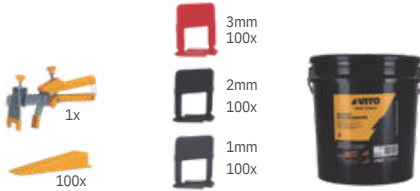

144,99€ 1500W
6Joules | 32mm | 5,1kg

**109,99€ ESCADOTE
PROFISSIONAL**
5 DEGRAUS
Alumínio

129,99€
6 DEGRAUS
144,99€
7 DEGRAUS
159,99€
8 DEGRAUS

**129,99€ ESCADA
MULTIUSOS 3,6M**
Alumínio

**239,99€ CORTADORA DE CERÂMICA
MANUAL + BOLSA 800MM**
Espessura de corte: 3-16mm
Ângulo de corte: 0° - 45°

**329,99€ CORTADORA DE CERÂMICA
MANUAL + BOLSA 1200MM**
Espessura de corte: 3-16mm
Ângulo de corte: 0° - 45°

**29,99€ CONJUNTO NIVELÇÃO
PARA CERÂMICA**

**29,99€ CONJUNTO NIVELÇÃO
PARA CERÂMICA 1MM**

**SERRA CIRCULAR
DE BANCADA**
1800W - 250MM
5000 rpm